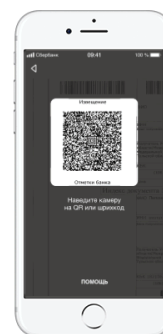

### Оплата по штрих-коду

1. Зайти в Мобильное приложение Сбербанк Онл@йн
2. В категории «Платежи» – Оплата по QR или штрих-коду

Оплата по QR или штрихкоду

Мобильная связь

Главный

Платежи

Диалоги

История

Каталог

3. Отсканировать QR или штрих-код на вашей квитанции